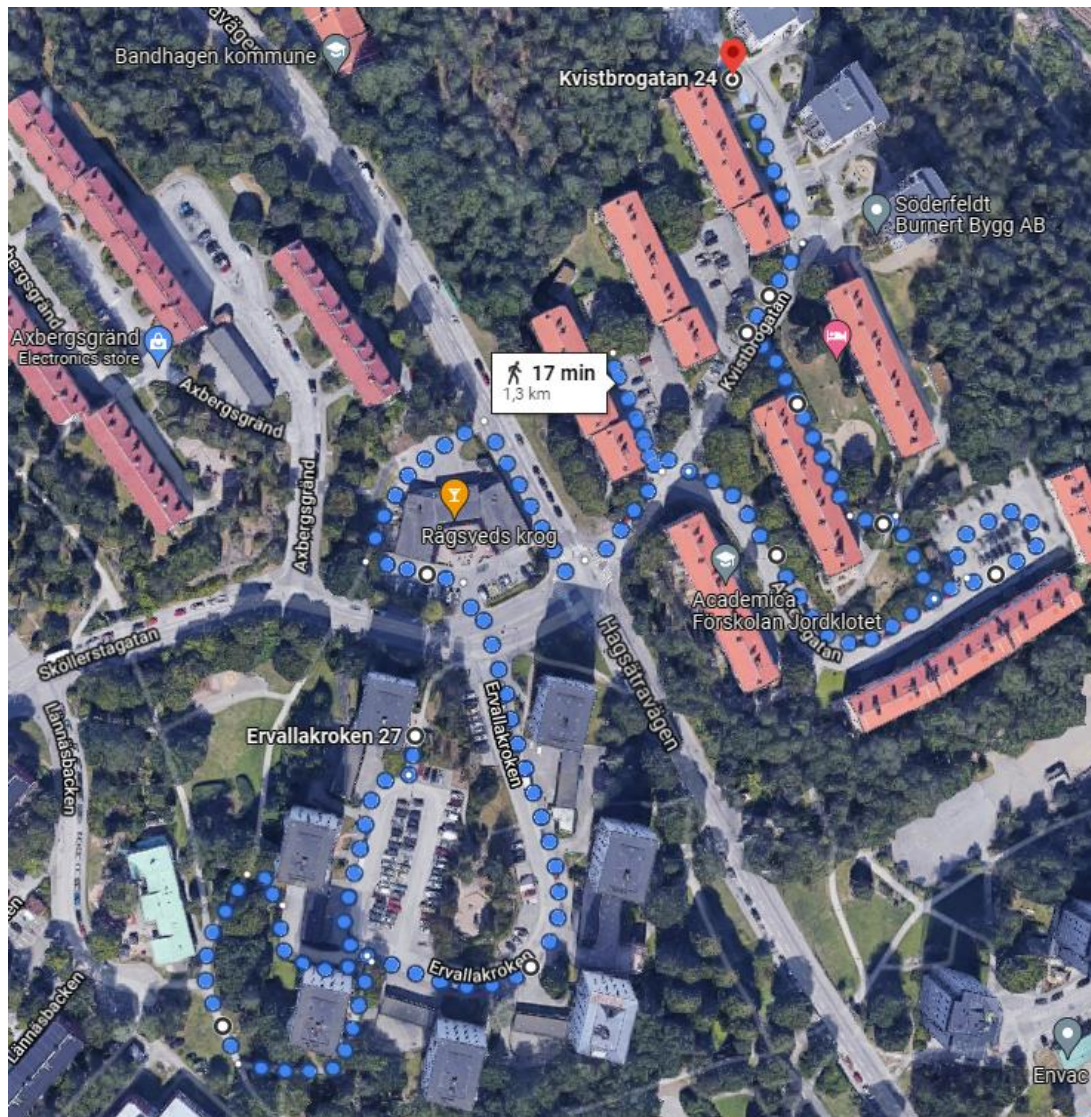

RÅGSVEDS FASTIGHETSÄGARE

Välkommen på trygghetsvandring kring Stockholmsheims område i Rågsved

Var: Vi startar på Ervalla Kroken 27, går sedan enligt kartan ovan och avslutar på Kvistbrogatan 24.

När: Måndag 24 oktober, kl 18.00

Anmälan: Anmäl dig till lotta.viden@familjebostader.com så att vi vet ungefär hur många vi blir.

Vi fortsätter genomförandet av våra gemensamma trygghetsvandringar med fokus på medlemmarnas fastighetsområden. Det sker i samarbete med stadsdelen och polisen i samband med platssamverkan. Vid detta tillfälle besöker vi Stockholmsheims område.

Syftet med trygghetsvandringarna är att ta reda på vad i miljön som upplevs som otryggt och som behöver åtgärdas och vad som bör värnas om och förstärkas. Trygghetsvandringen resulterar i ett protokoll med åtgärdsförslag som rapporteras till berörda parter för åtgärd. Som fastighetsägare i området är detta dessutom en möjlighet att lära känna andra och området utanför det egna beståndet.